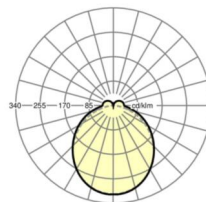

параметры

номер заказа	19470006015
код EAN	4020863406401
номер таможенного тарифа	94051190
Знак прохождения контроля	IP 20, класс защиты I, ENEC10 VDE, F, HACCP DIN10500/Food/IFS-пригодность для применения/BRC, Indoor, CE
Степень ударопрочности IK	IK03 (-20°C bis 45°C)
Температура окружения	ta -20°C в 45°C
Особые свойства	Готовность к IoT «Ready for IoT»
Гарантийный срок	5 лет
Государственные программы поддержки	BEG - государственные субсидии для энергосберегающих зданий (действительна только для Германии)

электротехника

Балласт	Электронный драйвер DALI2 (1 штука)
Мощность системы	26W
сетевое напряжение	230V/50Hz
автоматический предохранитель (пусковой ток)	13 штук/B10, 21 штук/B16, 21 штук/C10, 35 штук/C16
класс энергосбережения/Источник света	D

Оптика

Оснастка	LED, цветопередача/оттенок света CRI ≥ 80 / 4000K
Допуск для координаты цветности (MacAdam)	3SDCM
Номинальный световой поток	4105lm
Срок службы LED	50000h L80/B10 (Tq 45°C)
светоотдача светильников	160lm/W
Угол излучения	115° (C0) / 110° (C90)
UGR поп./вдоль	24.3 / 23.7

DEEP-LINK

<https://www.regiolux.de/ru/article/19470006015>

Ссылка LED 4000lm 840
ηLB 100 %
Φ ↓/↑ 90 % / 10 %
UGR поп./вдоль 24.3 / 23.7